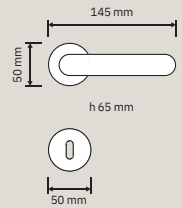

871 RB 103
Maniglia con rosetta
art.103 / Door handle
on rose art.103

871 PL
Maniglia con placca /
Door handle on plate

871 CR
Cremonese / Window
handle gratz

871 DK
Maniglia per finestra
con movimento DK 4
posizioni / Window
handle with DK
movement 4 clicks