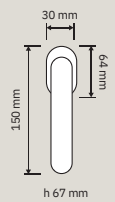

871 RB 103
Maniglia con rosetta
art.103 / Door handle
on rose art.103

871 PL
Maniglia con placca /
Door handle on plate

871 CR
Cremonese / Window
handle gratz

871 DK
Maniglia per finestra
con movimento DK 4
posizioni / Window
handle with DK
movement 4 clicks