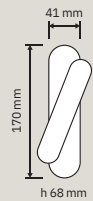

871 RB 103
Maniglia con rosetta
art.103 / Door handle
on rose art.103

871 PL
Maniglia con placca /
Door handle on plate

871 CR
Cremonese / Window
handle gratz

871 DK
Maniglia per finestra
con movimento DK 4
posizioni / Window
handle with DK
movement 4 clicks