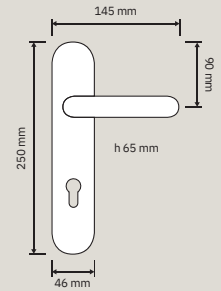

871 RB 103
Maniglia con rosetta
art.103 / Door handle
on rose art.103

871 PL
Maniglia con placca /
Door handle on plate

871 CR
Cremonese / Window
handle gratz

871 DK
Maniglia per finestra
con movimento DK 4
posizioni / Window
handle with DK
movement 4 clicks